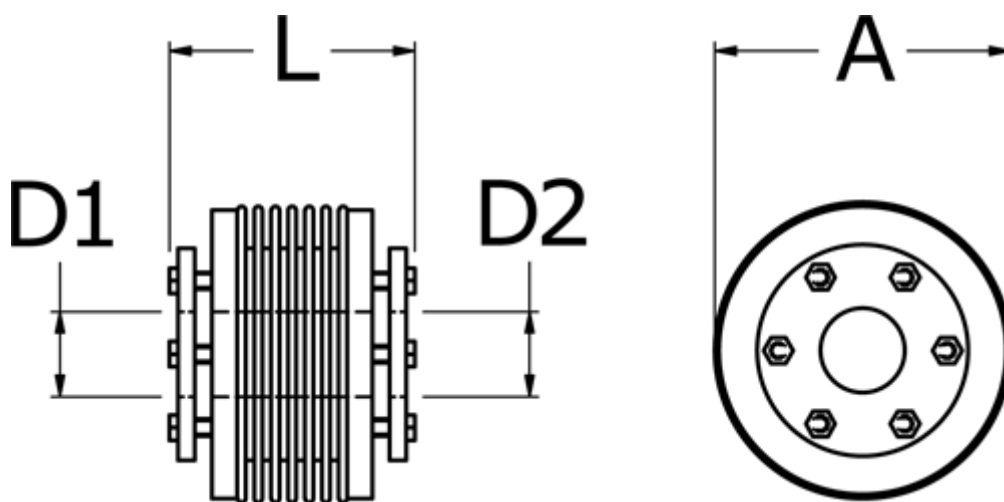

Varenummer: 3330503001024050
Beskrivelse: Metalbælgkobling type 5 str.300
Længde 102 mm, boring 40/50 mm

Mål

A	= 110
D1	= 40
D2	= 50
L	= 102
Nom. moment NM (Tkn)	= 300